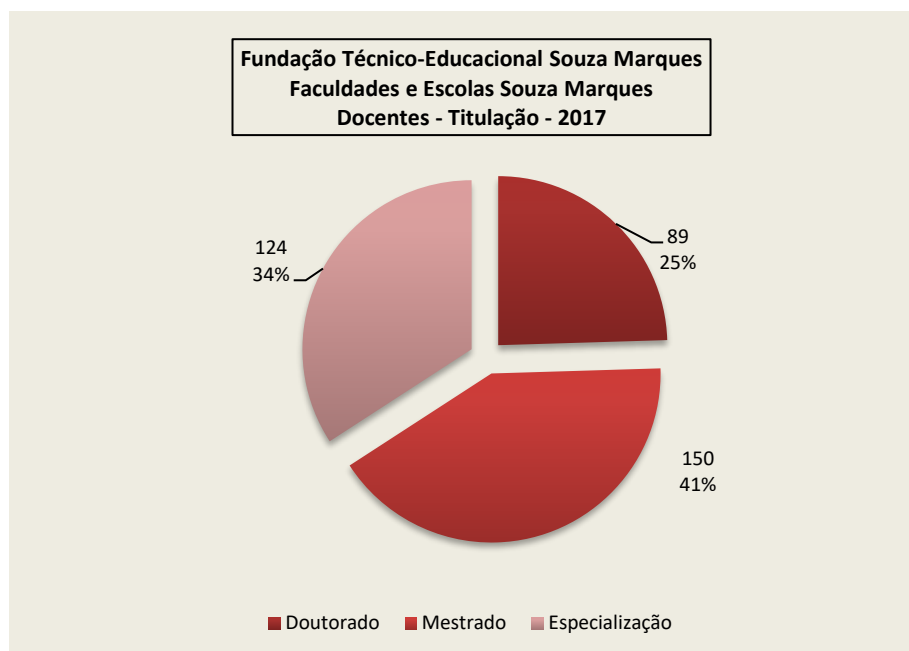

Nome do Funcionário	Titulação Acadêmica
Telma Lucia Lisboa Oliveira de Pinho	Mestrado
Tércio Brum	Mestrado
Tereza Cristina Abi-Chahin Pereira	Mestrado
Tereza Maria Pereira Fontes	Doutorado
Thatiana Terzi Galvao Pavarino	Especialização
Thereza Lúcia Aires Imbiriba Di Maio Bornerte	Mestrado
Thiago Santana Novotny	Mestrado
Ubirajara de Oliveira	Mestrado
Ubiratan Barbosa de Araujo	Mestrado
Valeria Cristina Loureiro Salgado	Mestrado
Vera Queiroz Amante Machado	Mestrado
Victor Faria Motta	Mestrado
Viviane da Costa Bastos	Mestrado
Viviane Manso Castello Branco	Mestrado
Wagner Barroso Pinto	Especialização
Walsan Wagner Pereira	Doutorado
Walter Palis Ventura	Especialização
William Frederic de Araujo Willmer	Especialização
Wilson Lourenço Ferreira	Especialização
Yara Curvacho Malvezzi	Mestrado

DOCENTES	2017
Doutorado	89
Mestrado	150
Especialização	124
TOTAL	363