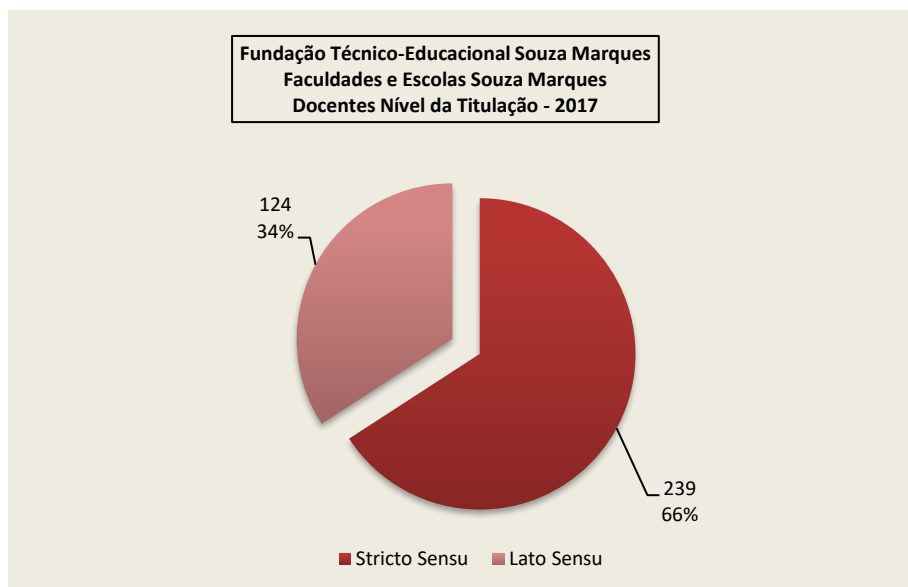

DOCENTES	2017
Doutorado	89
Mestrado	150
Especialização	124
<b>TOTAL</b>	<b>363</b>

TITULAÇÃO DOCENTE	2017
Stricto Sensu	239
Lato Sensu	124
<b>TOTAL</b>	<b>363</b>

REGIME DE TRABALHO	2017
Tempo Integral	4
Tempo Parcial	298
Horista	61
<b>TOTAL</b>	<b>363</b>