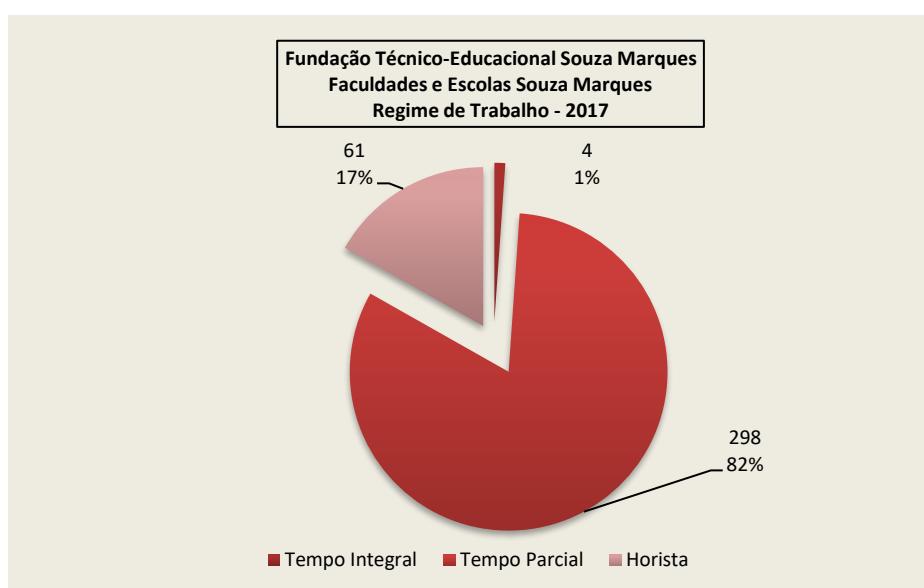

DOCENTES	2017
Doutorado	89
Mestrado	150
Especialização	124
<b>TOTAL</b>	<b>363</b>

TITULAÇÃO DOCENTE	2017
Stricto Sensu	239
Lato Sensu	124
<b>TOTAL</b>	<b>363</b>

REGIME DE TRABALHO	2017
Tempo Integral	4
Tempo Parcial	298
Horista	61
<b>TOTAL</b>	<b>363</b>

\* Titulações Informadas pelos Docentes

\* Os dados estatísticos acima referem-se as seguintes Faculdades/Escolas: FFCLSM, FESM, FCCAE, EESM E EMSM